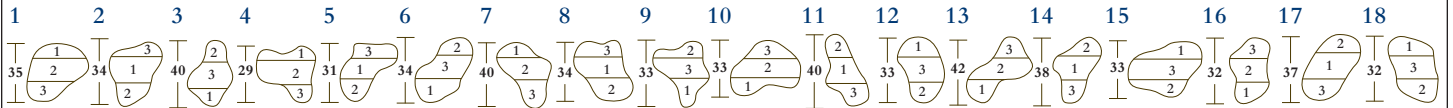

*Scottsdale*

**CHAMPIONS COURSE**

**SCOTTSDALE, ARIZONA**

**HOLE** RATING/SLOPE    **1**   **2**   **3**   **4**   **5**   **6**   **7**   **8**   **9**   Out    **10**   **11**   **12**   **13**   **14**   **15**   **16**   **17**   **18**   In   **TOTAL**   **HCP**   **NET**

<b>BLACK</b>	73.4/137	371	461	174	556	<del>477/432</del>	202	393	212	575	3421	<b>P L A Y E R</b>	542	474	446	164	429	<del>359/306</del>	215	605	460	3694	7115		
<b>BLUE</b>	71.1/131	338	428	144	521	<del>442/400</del>	188	383	191	532	3167		514	456	423	148	410	<del>334/281</del>	189	583	429	3486	6653		
<b>WHITE</b>	Men: 68.8/120 Ladies: 74.5/132	323	373	134	495	<del>385/350</del>	145	355	166	516	2892		484	433	395	117	<del>399/382</del>	<del>313/260</del>	157	<del>552/533</del>	385	3235	6127		
<b>MEN'S HCP</b>		16	8	18	6	2	12	14	10	4			11	7	5	17	13	15	9	3	1				
				PATH ONLY			PATH ONLY		PATH ONLY							PATH ONLY			PATH ONLY						
			PATH ONLY				PATH ONLY		PATH ONLY							PATH ONLY			PATH ONLY						
			PATH ONLY				PATH ONLY		PATH ONLY							PATH ONLY			PATH ONLY						
			PATH ONLY				PATH ONLY		PATH ONLY							PATH ONLY			PATH ONLY						
<b>PAR</b>		4	4	3	5	4	3	4	3	5	35		5	4	4	3	4	4	3	5	4	36	71		
				PATH ONLY			PATH ONLY		PATH ONLY							PATH ONLY			PATH ONLY						
			PATH ONLY				PATH ONLY		PATH ONLY							PATH ONLY			PATH ONLY						
<b>RED</b>	Men: 64.6/113 Ladies: 69.8/120	278	325	113	459	<del>289/266</del>	121	313	137	<del>451/418</del>	2486		<del>464/366</del>	384	353	106	350	<del>289/239</del>	118	<del>462/434</del>	330	2856	5342		
<b>LADIES' HCP</b>		16	8	18	6	2	12	14	10	4			11	7	5	17	13	15	9	3	1				